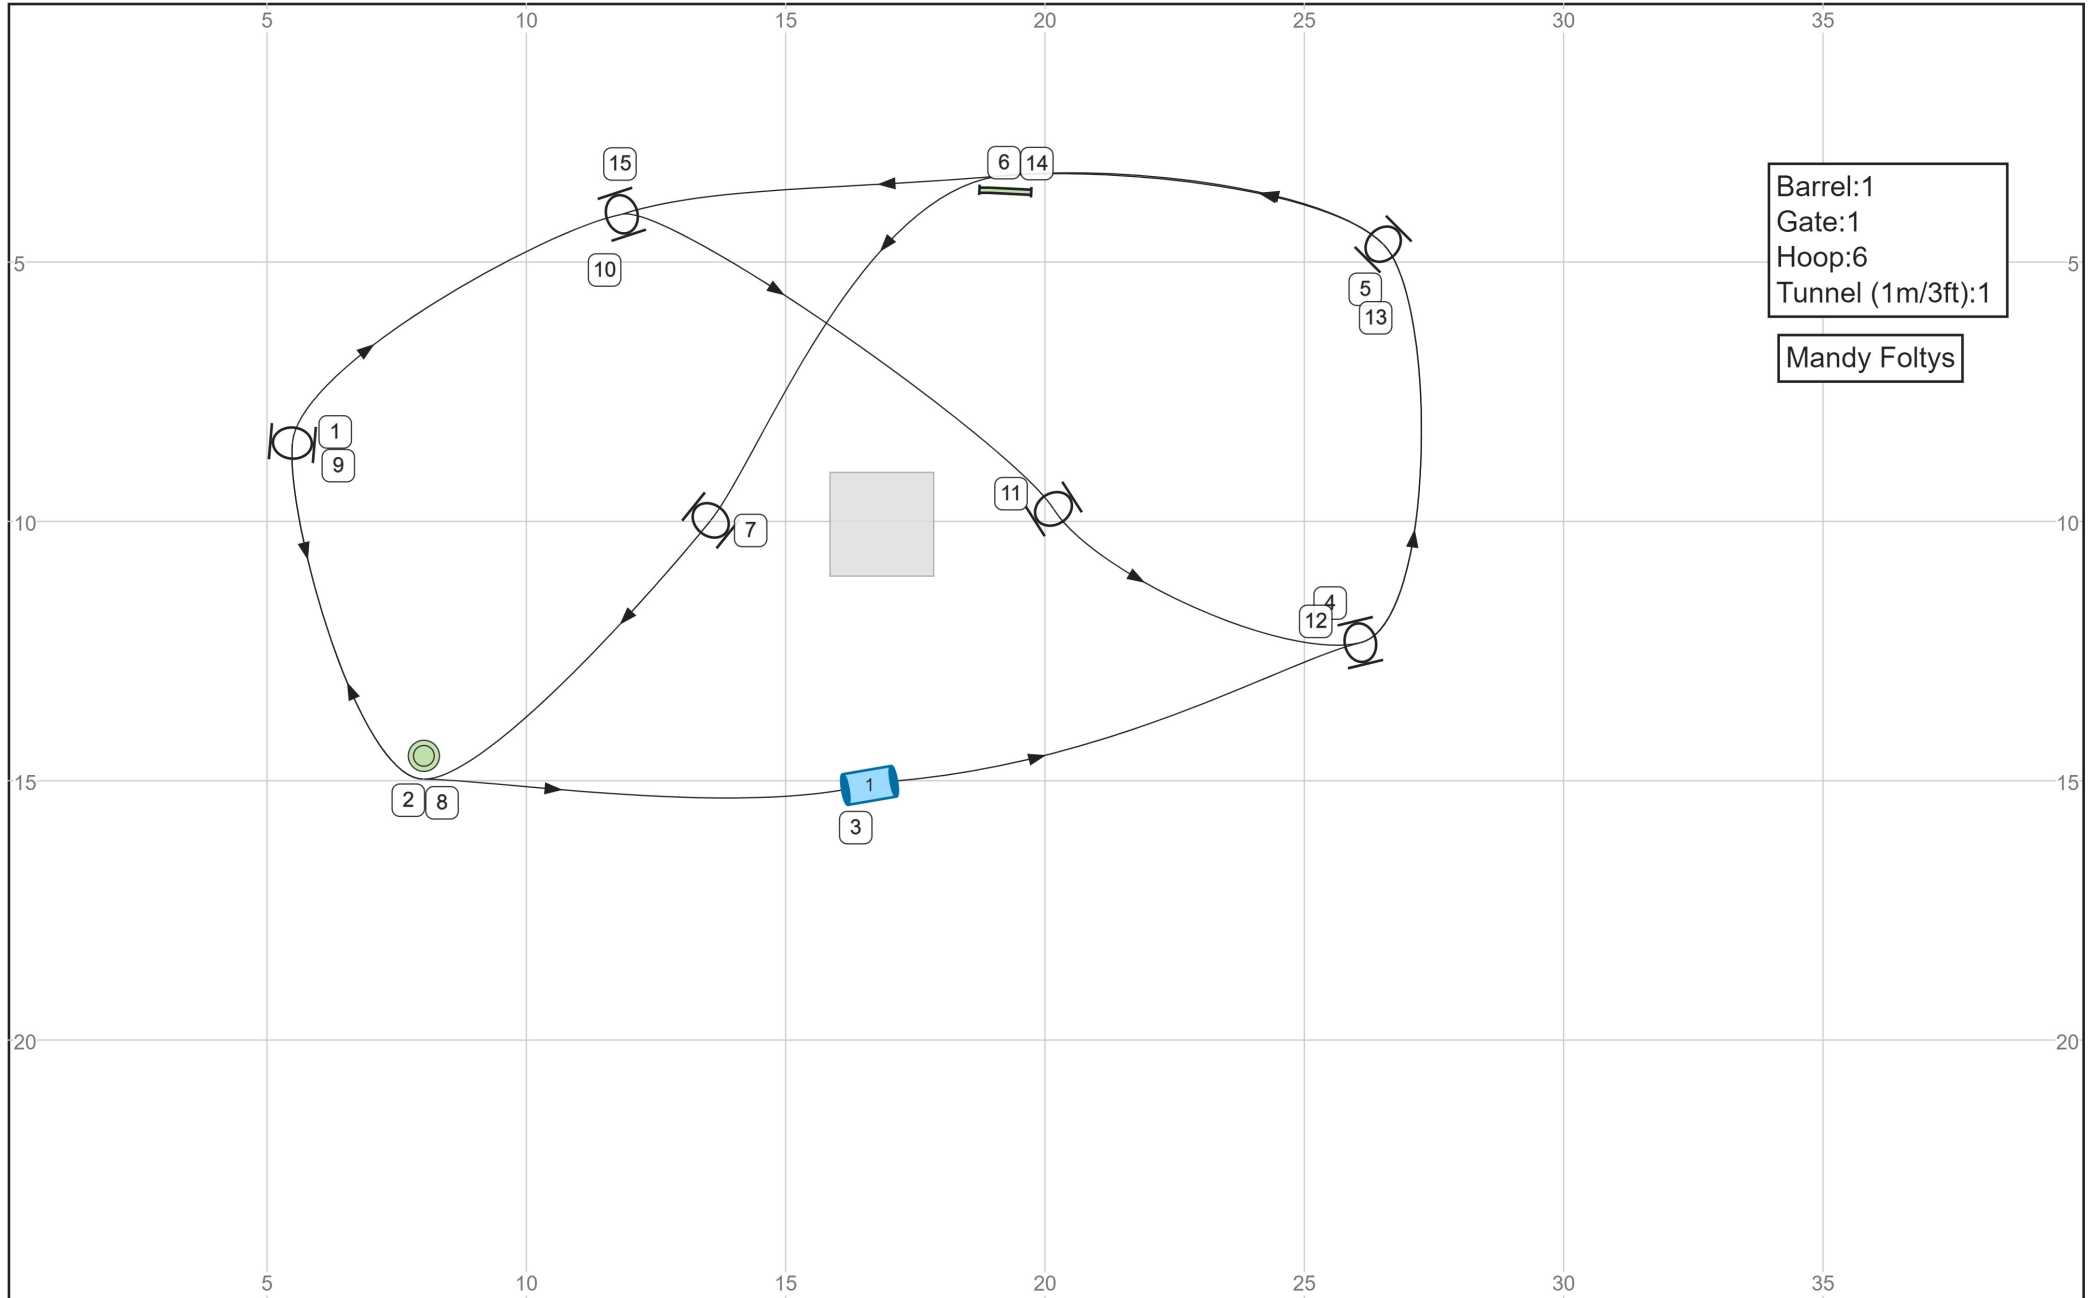

# HSV Saale Dogs H2 - L2 22.04.2023 Aushang

Pfadlänge (m):113.5

H2 - L1

[www.smarteragility.com](http://www.smarteragility.com)