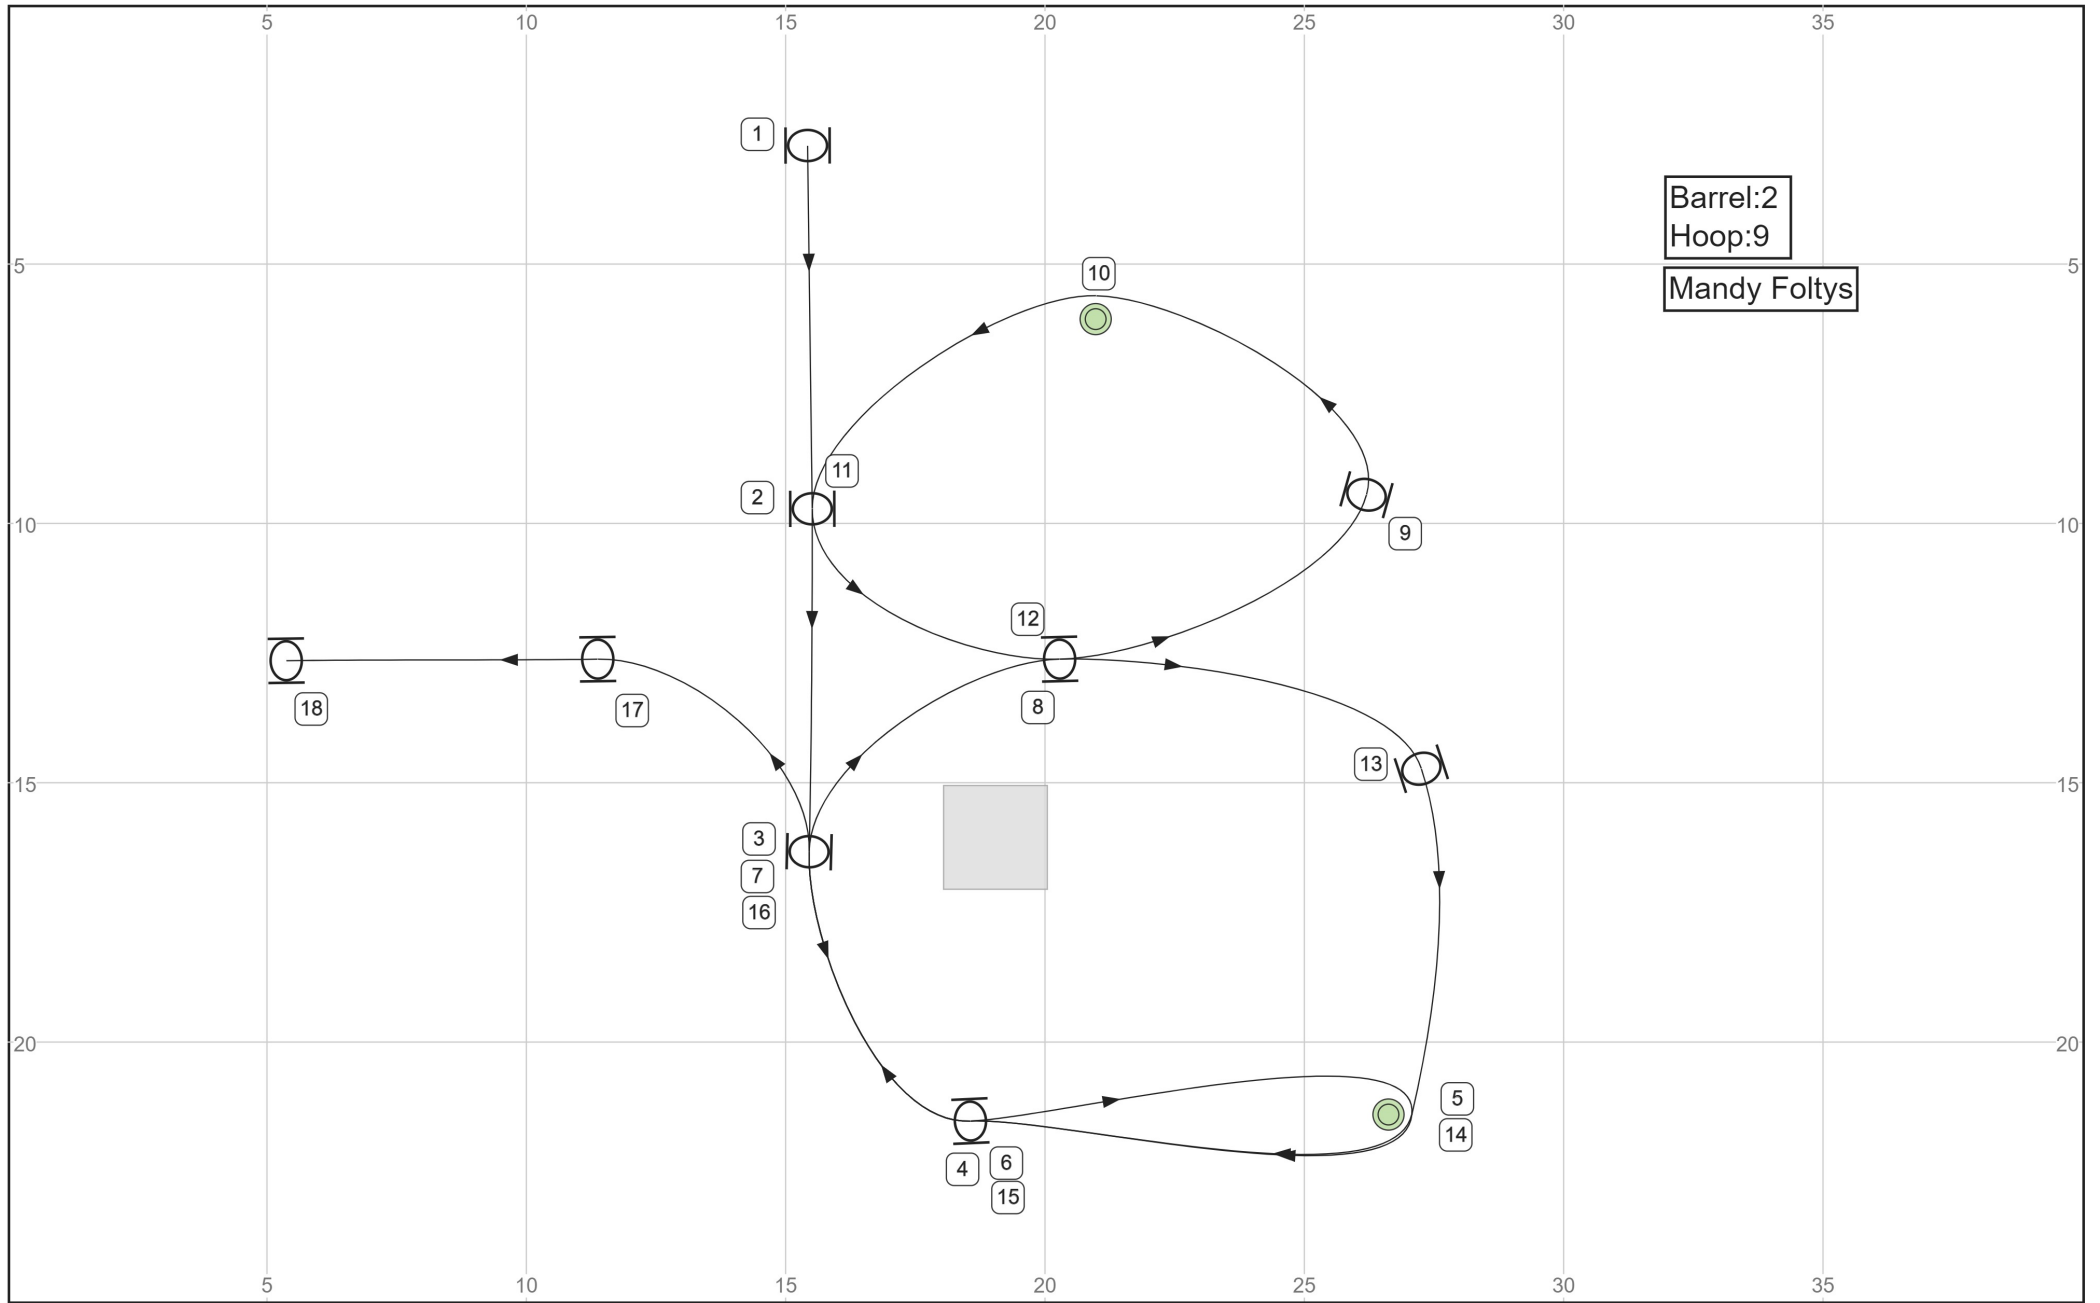

HSV SaaleDogs H2 - L2 23.04.2023 Aushang

Pfadlänge (m):120.1