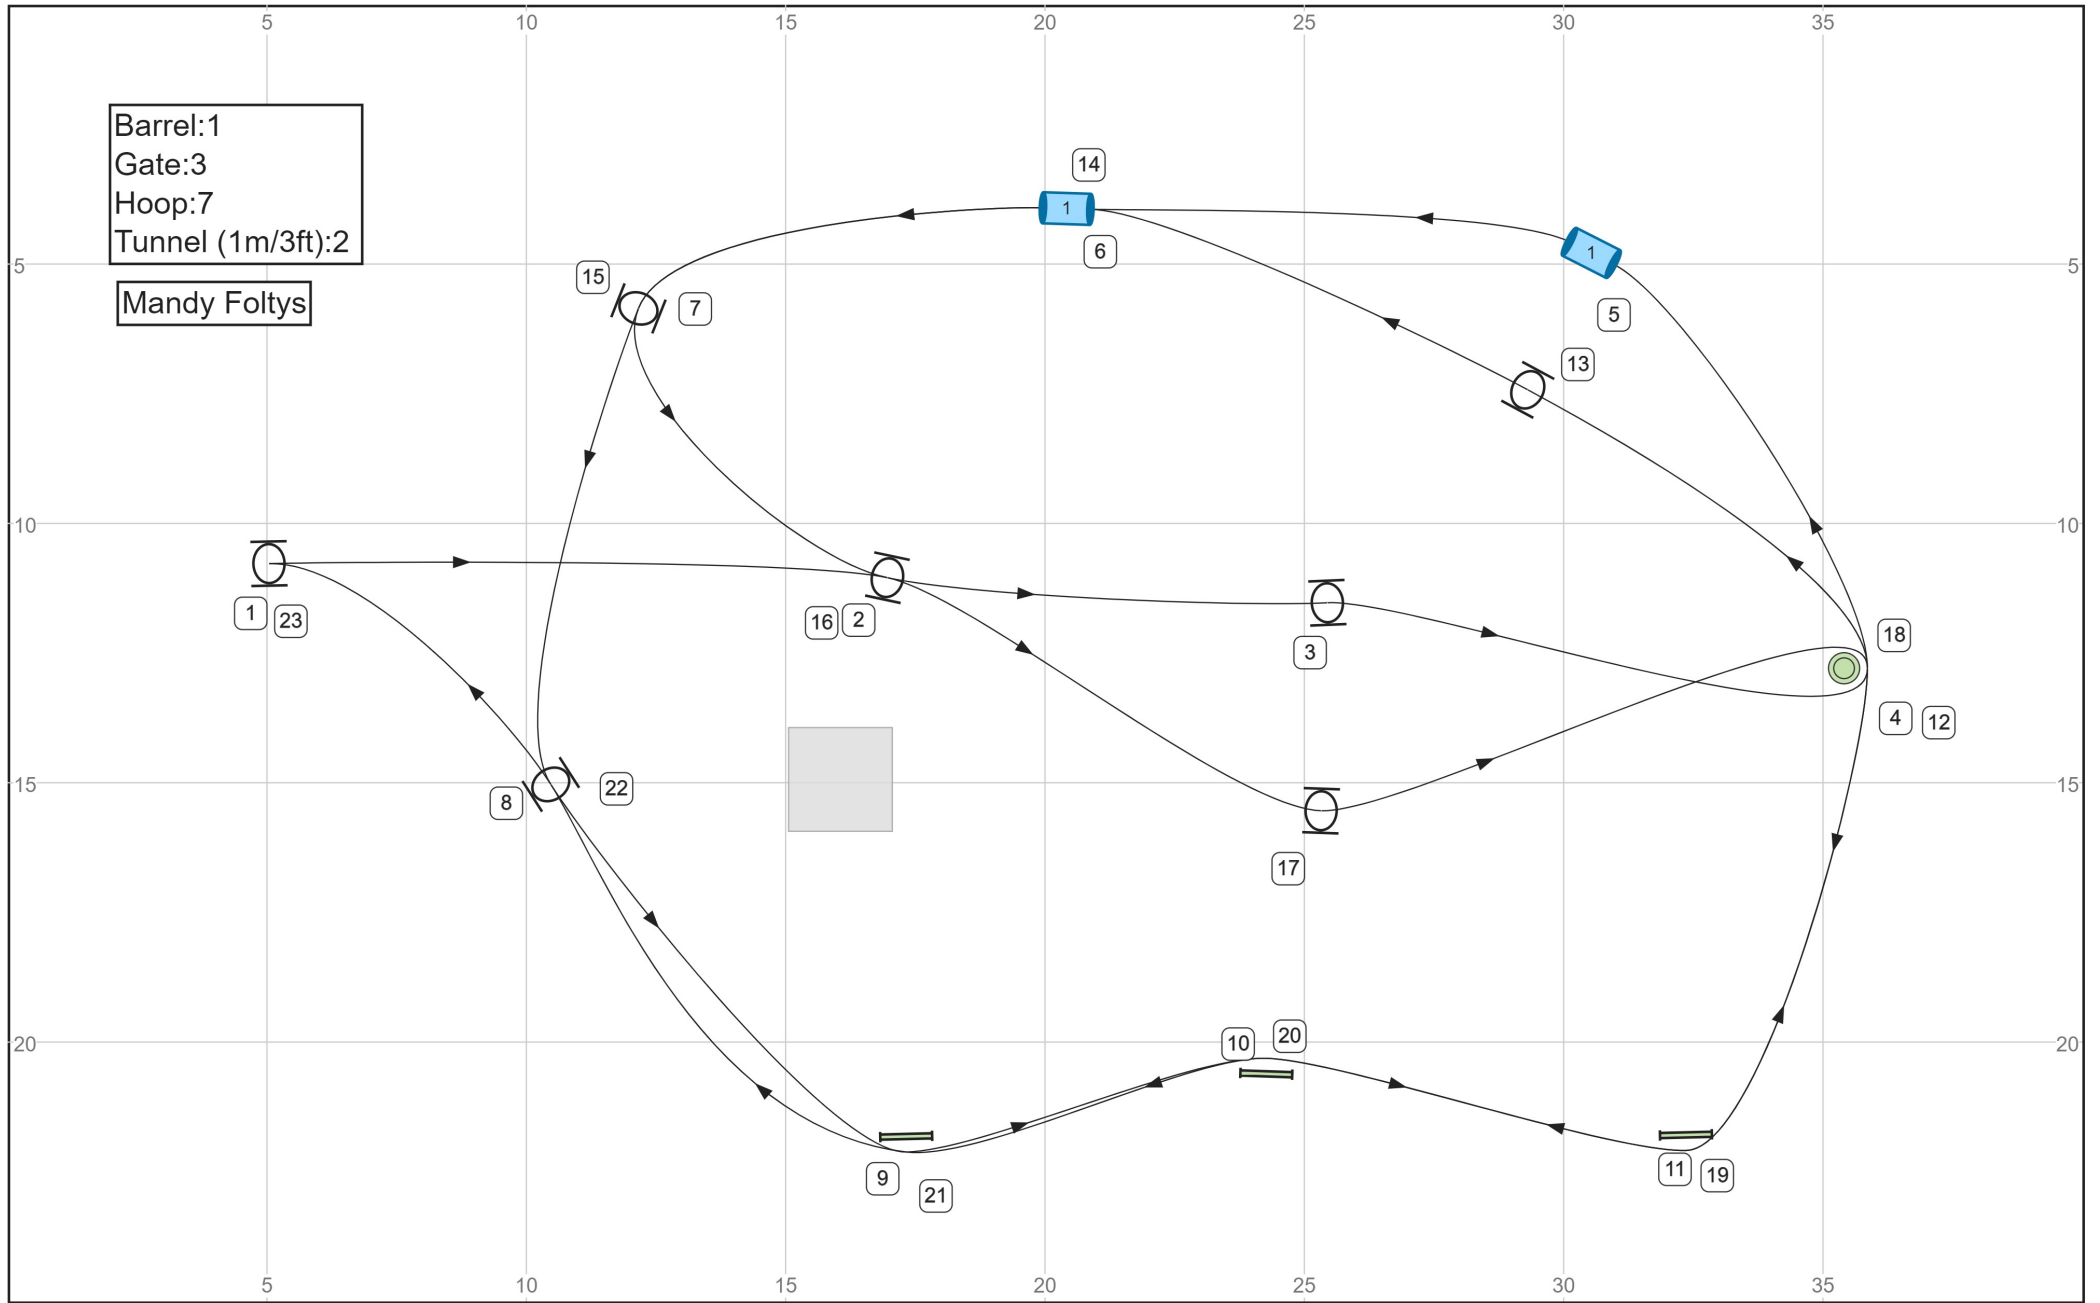

HSV Saale Dogs H3 - L2 22.04.2023 Aushang

Pfadlänge (m):204.4