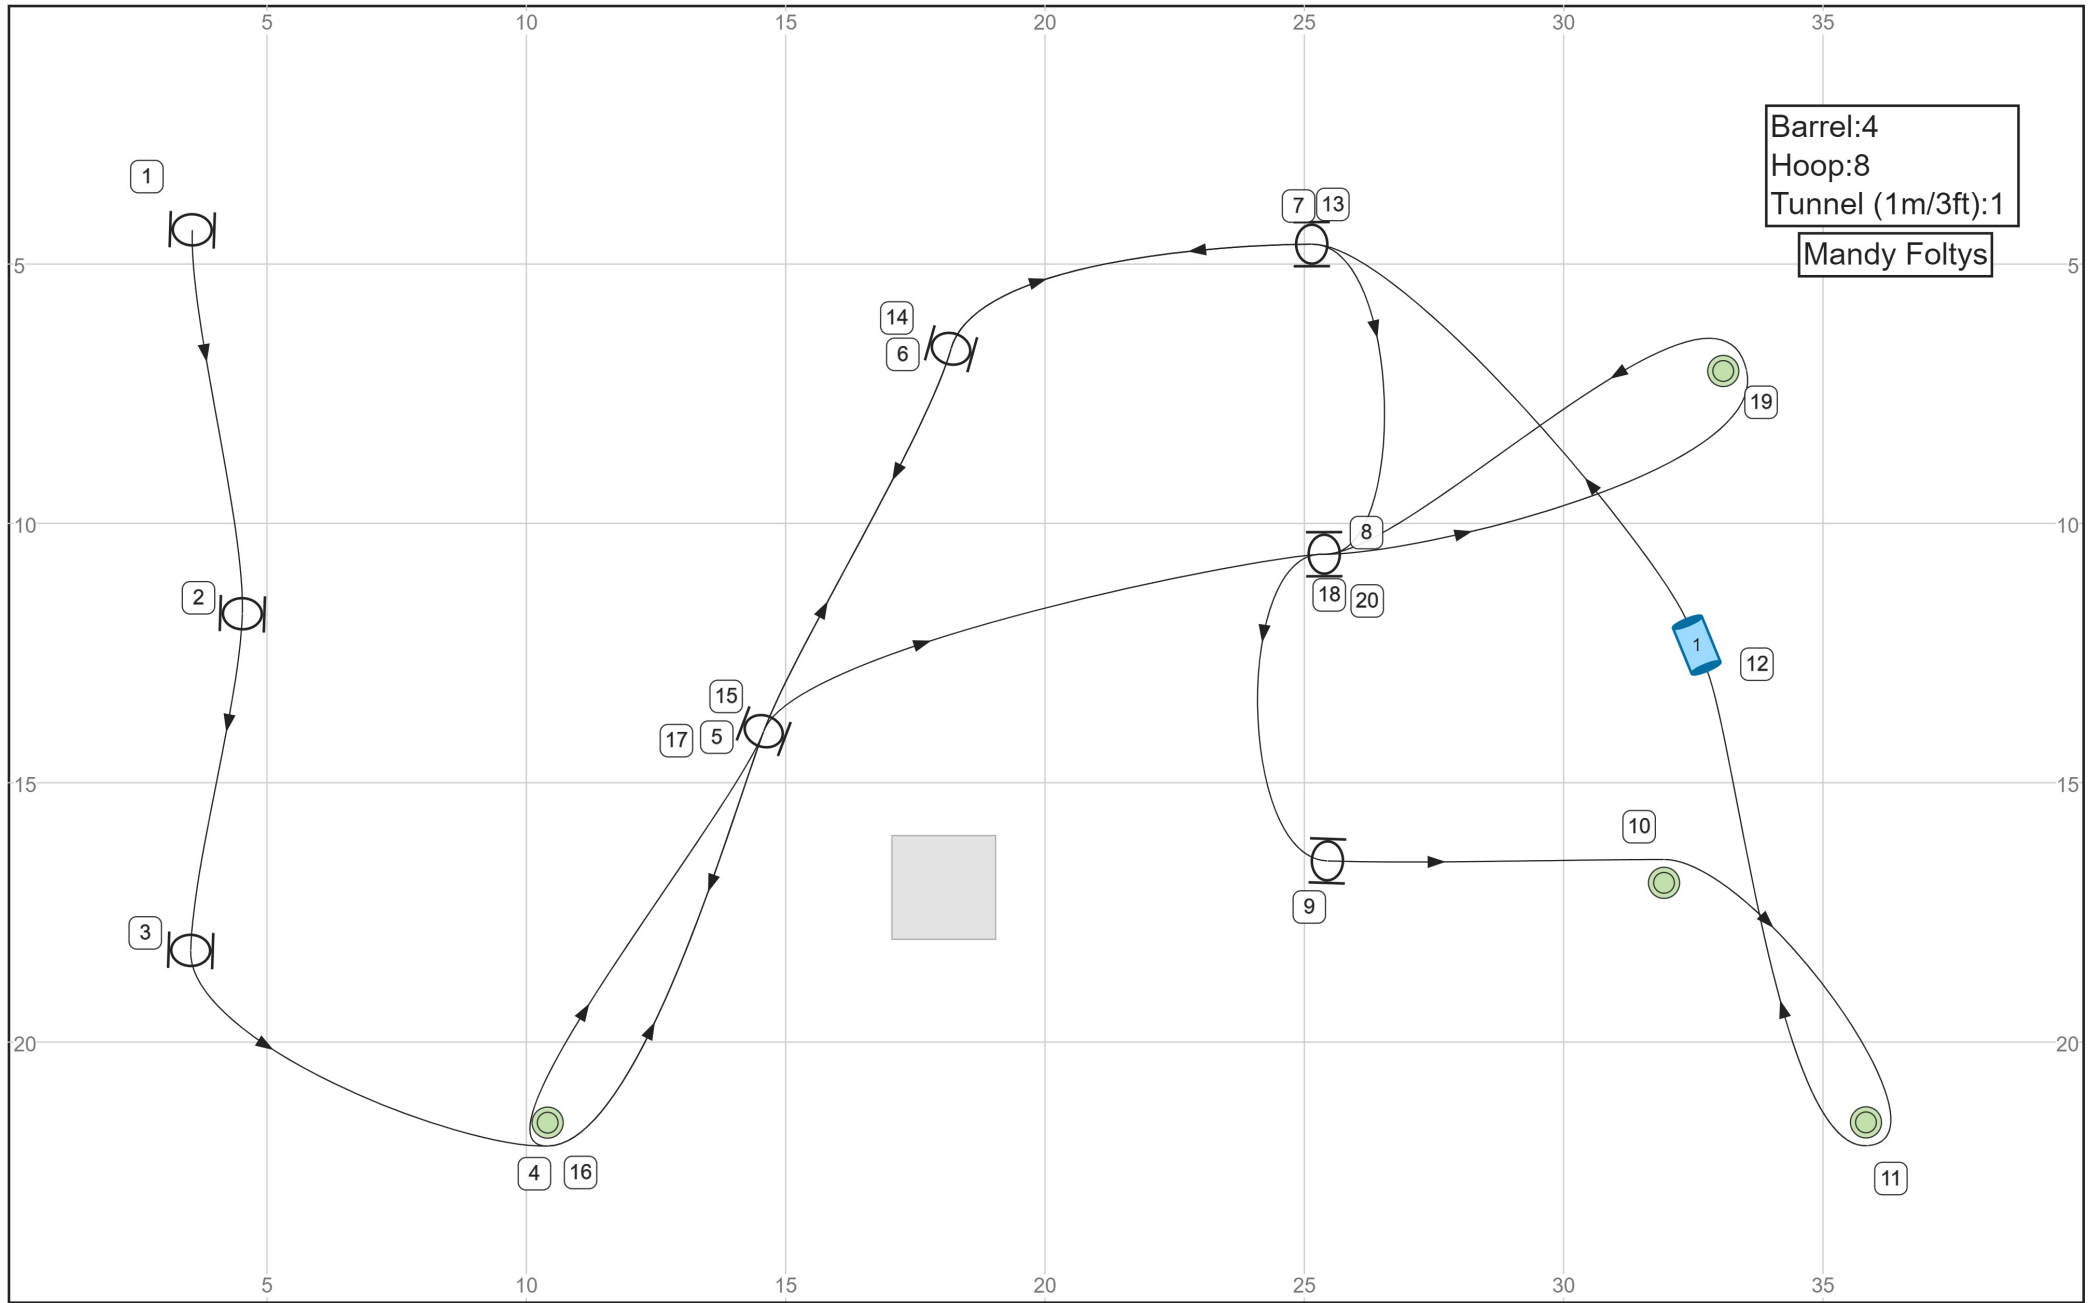

HSV Saale Dogs H3 - L1 22.04.2023 Aushang

Pfadlänge (m):162.4